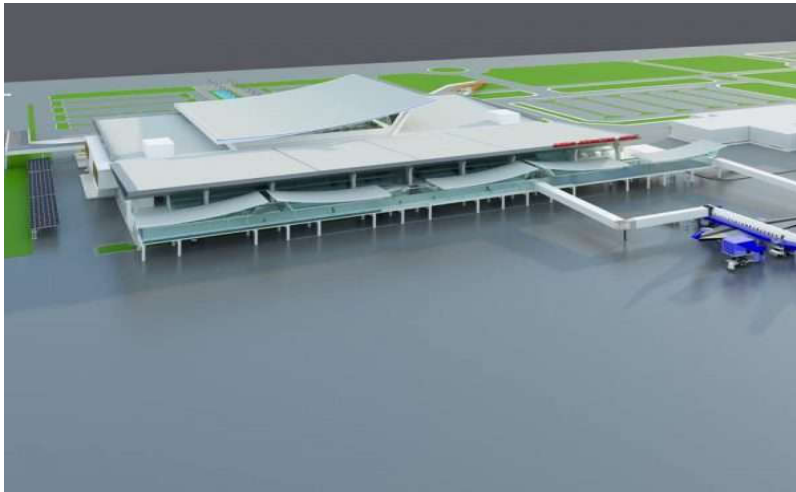

## PHOTO PROJECT REFERENCE

### Suvarnabhumi Airport

Zone : The 1st Secondary Concourse Building (Floor B2, B1, and G Floor)

Zone : Landing of the aircraft at Concourse 1

Zone : Connecting section to the south tunnel And passenger transport systems

## PHOTO PROJECTREFERENCE

MRT ORANGE LINE ( STATION OR17, OR18, OR19)

ก่อสร้างอาคารที่พักผู้โดยสารหลังใหม่ และสิ่งก่อสร้างประกอบอื่นๆ พร้อมครุภัณฑ์อำนวยความสะดวกทำอากาศยาน ทำอากาศยานบุรีรัมย์